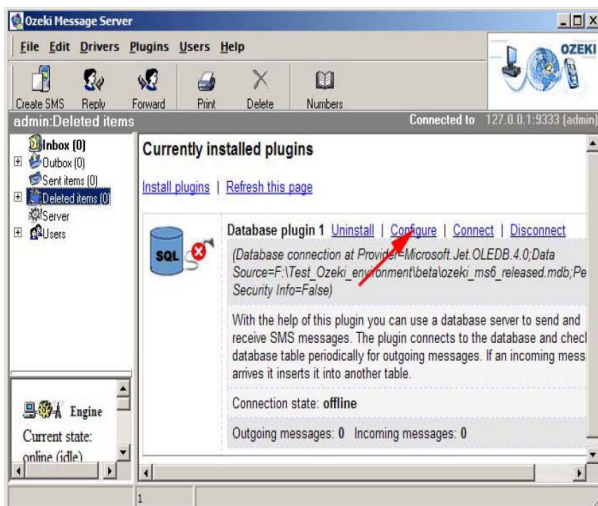

Cara mudah berkomunikasi via SMS / MMS ..

Ingin mengembangkan aplikasi sms / mms ?

Ingin aplikasi berkomunikasi dgn mudah melalui sms ?

Fitur:

- Menggunakan gsm modem terkoneksi ke PC berbasis Windows.
- Mendukung IP SMS (SMPP, UCP, SMDP2)
- Mudah diakses melalui MS Excel (macro), Plugin Outlook, Plugin Outlook Ekspres, SMS Client, Web browser.
- Integrasi Address Book (SQL / LDAP)
- Group messaging
- Message History
- Multiple Device Support
- Multi User
- Intelligence Message Sending
- Message Forward
- Message Folders
- Remote User Interface