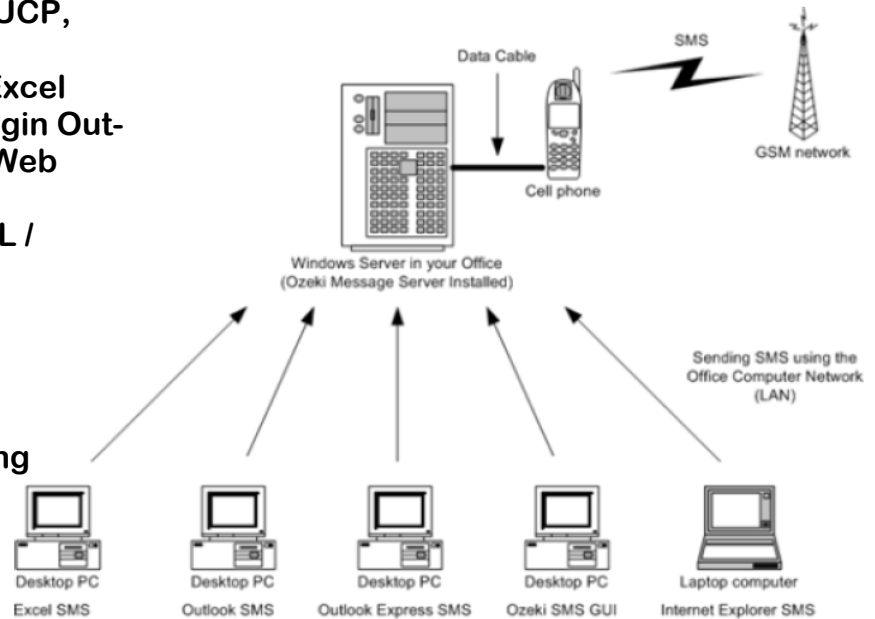

Cara mudah berkomunikasi via SMS / MMS ..

Ingin mengembangkan aplikasi sms / mms ?

Ingin aplikasi berkomunikasi dgn mudah melalui sms ?

Fitur:

- Menggunakan gsm modem terkoneksi ke PC berbasis Windows.
- Mendukung IP SMS (SMPP, UCP, SMDP2)
- Mudah diakses melalui MS Excel (macro), Plugin Outlook, Plugin Outlook Ekspres, SMS Client, Web browser.
- Integrasi Address Book (SQL / LDAP)
- Group messaging
- Message History
- Multiple Device Support
- Multi User
- Intelligence Message Sending
- Message Forward
- Message Folders
- Remote User Interface