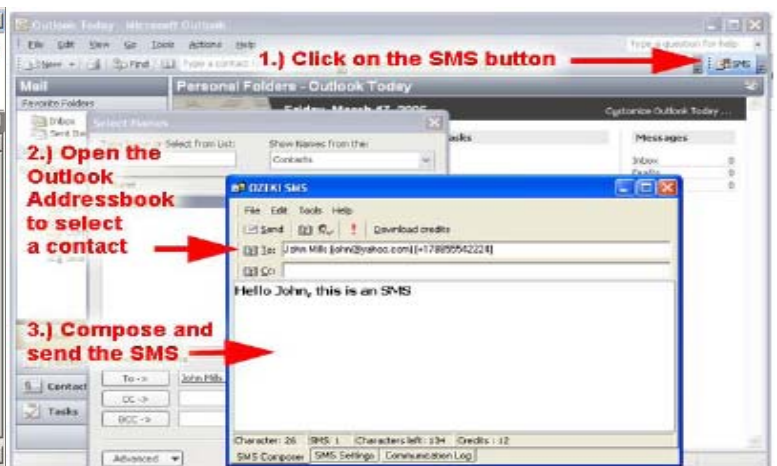

Cara mudah berkomunikasi via SMS / MMS ..

Ingin mengembangkan aplikasi sms / mms ?

Ingin aplikasi berkomunikasi dgn mudah melalui sms ?

Fitur:

- Menggunakan gsm modem terkoneksi ke PC berbasis Windows.
- Mendukung IP SMS (SMPP, UCP, SMDP2)
- Mudah diakses melalui MS Excel (macro), Plugin Outlook, Plugin Outlook Ekspres, SMS Client, Web browser.
- Integrasi Address Book (SQL / LDAP)
- Group messaging
- Message History
- Multiple Device Support
- Multi User
- Intelligence Message Sending
- Message Forward
- Message Folders
- Remote User Interface