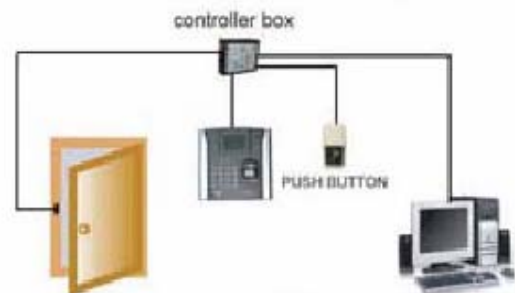

Specifications:

- **Access Control (AC) : 1 Relay Output 2A 12V**
- Fasilitas AC : 50 Time Zones, 5 Grouping, 10 Combination.
- Sensor sidik jari yang digunakan telah terbukti dan teruji dengan sangat baik, dapat membaca segala jenis sidikjari bahkan yang tersulit sekalipun.
- **Standalone**, Tidak memerlukan komputer
- Kapasitas User : 1000 Sidikjari
- Kapasitas Transaksi Log : 50000 Transaksi
- Jenis Komunikasi PC : TCP/IP (RJ 45), RS232, RS482.
- Waktu respon : ≤ 1 detik
- Jenis Matching : 1:1 dan 1:N
- Ukuran : 150 x 145 x 38.5 mm
- Dilengkapi dengan LCD dan Skeaker untuk identifikasi signal
- Dilengkapi Wireless doorbell dengan 6 musik
- **SUDAH INCLUDE SOFTWARE**, Data Absensi dapat ditarik ke komputer, lalu mencetak berbagai macam laporan kehadiran, dan dapat juga digunakan untuk perhitungan laporan pengajian sesuai dengan perusahaan anda.

Door Lock Setup & Standalone Configuration